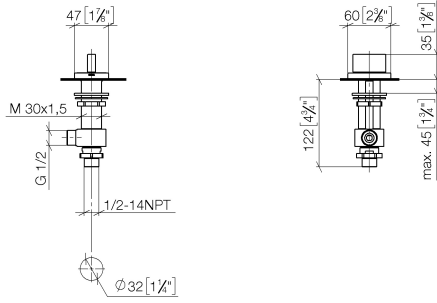

20 004 705

- diamètre de percement 32 mm
- rosace 60 x 47 mm
- avec marquage froid

	Champagne (Or 22cts)	20 004 705-47
	Chrome	20 004 705-00
	Platine brossé	20 004 705-06
	Dark Chrome	20 004 705-19
	Champagne brossé (Or 22cts)	20 004 705-46
	Dark Platinum brossé	20 004 705-99

20 004 705

mm [inches]

Diagramme de débit

Certificats

IAPMO_N-4976. LGA_28687. IAPMO_6397. WRAS_240202020.

20 004 705

Les pièces pour les autres finitions peuvent être trouvées ici : [Chrome](#)

Liste des pièces de rechange

N°	Article Numéro	Désignation	Fréquence de montage	Délai de livraison
1	90 20 70 051 06-47	poignée (cold)	1	30
2	04 17 11 058 53 90	partie latérale	1	2
3	90 90 03 153 00 90	tête céramique	1	2
4	04 23 10 032 78 90	set de fixation	1	2
5	04 17 11 023 10 90	raccord multiple	1	2
6	90 23 30 040 00-47	joint américain	1	30
7	09 30 11 059 90	rondelle	1	2
8	09 23 10 012 90	écrou	1	2