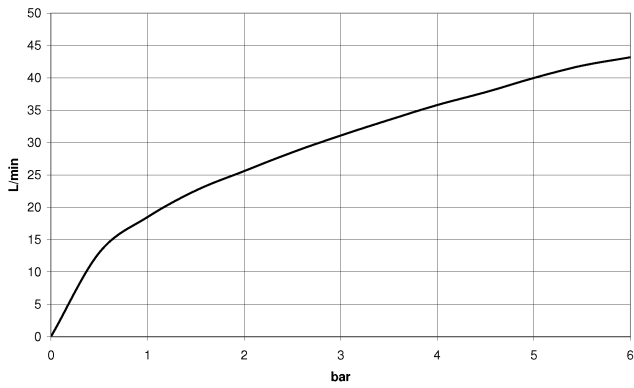

20 004 705

- diamètre de percement 32 mm
- rosace 60 x 47 mm
- avec marquage froid

	Champagne (Or 22cts)	20 004 705-47
	Chrome	20 004 705-00
	Platine brossé	20 004 705-06
	Dark Chrome	20 004 705-19
	Champagne brossé (Or 22cts)	20 004 705-46
	Dark Platinum brossé	20 004 705-99

20 004 705

mm [inches]

Diagramme de débit

Certificats

IAPMO_N-4976. LGA_28687. IAPMO_6397. WRAS_240202020.

20 004 705

Les pièces pour les autres finitions peuvent être trouvées ici : [Chrome](#)

Liste des pièces de rechange

N°	Article Numéro	Désignation	Fréquence de montage	Délai de livraison
1	90 20 70 051 06-47	poignée (cold)	1	30
2	04 17 11 058 53 90	partie latérale	1	2
3	90 90 03 153 00 90	tête céramique	1	2
4	04 23 10 032 78 90	set de fixation	1	2
5	04 17 11 023 10 90	raccord multiple	1	2
6	90 23 30 040 00-47	joint américain	1	30
7	09 30 11 059 90	rondelle	1	2
8	09 23 10 012 90	écrou	1	2