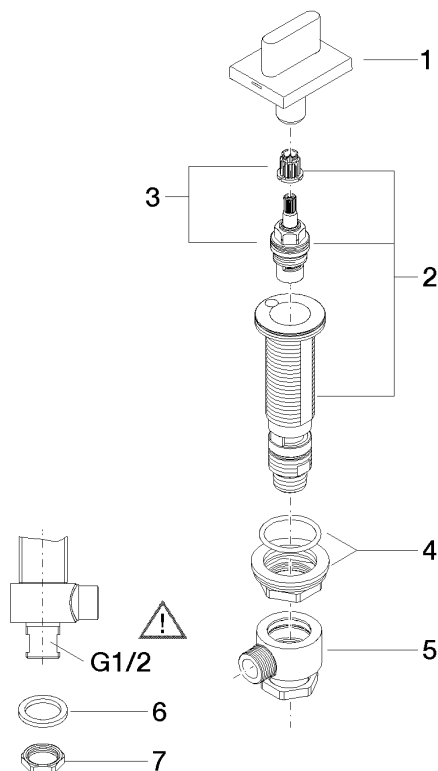

20 004 705

- diamètre de percement 32 mm
- rosace 60 x 47 mm
- avec marquage froid

	Champagne (Or 22cts)	20 004 705-47
	Chrome	20 004 705-00
	Platine brossé	20 004 705-06
	Dark Chrome	20 004 705-19
	Champagne brossé (Or 22cts)	20 004 705-46
	Dark Platinum brossé	20 004 705-99

20 004 705

mm [inches]

Diagramme de débit

Certificats

IAPMO_N-4976. LGA_28687. IAPMO_6397. WRAS_240202020.

20 004 705

Les pièces pour les autres finitions peuvent être trouvées ici : [Chrome](#)

Liste des pièces de rechange

N°	Article Numéro	Désignation	Fréquence de montage	Délai de livraison
1	90 20 70 051 06-47	poignée (cold)	1	30
2	04 17 11 058 53 90	partie latérale	1	2
3	90 90 03 153 00 90	tête céramique	1	2
4	04 23 10 032 78 90	set de fixation	1	2
5	04 17 11 023 10 90	raccord multiple	1	2
6	90 23 30 040 00-47	joint américain	1	30
7	09 30 11 059 90	rondelle	1	2
8	09 23 10 012 90	écrou	1	2